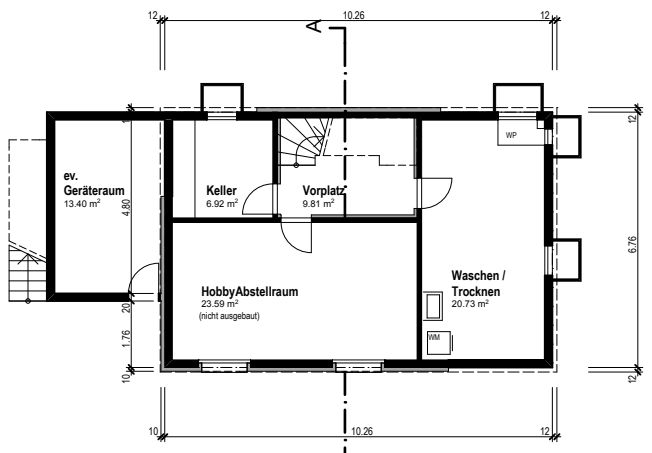

4½ - 6½ Zimmer-Einfamilienhaus

Sonnlachen, Büron

Architektur / Verkauf

LBG Architektur und Bau
Allmendstrasse 6
6210 Sursee

Tel. 041 925 82 46

Grundriss UG

Grundriss EG

Grundriss DG

Schnitt A-A

Nord-West Fassade

Süd-West Fassade

Süd-Ost Fassade

Nord-Ost Fassade